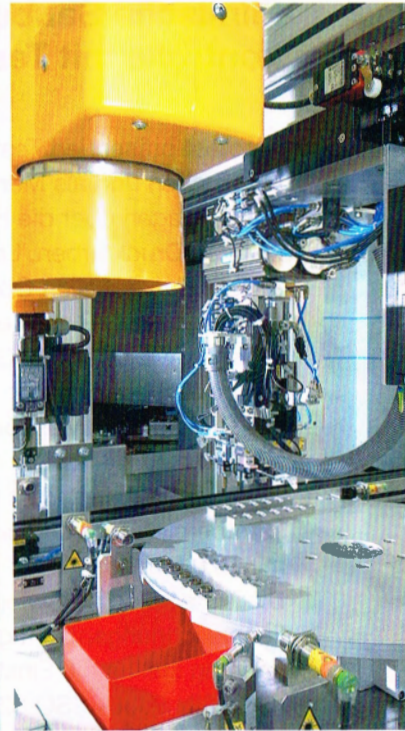

Unsere Reinigungsanlagen arbeiten so, wie SIE es wollen!

Spritzreinigung und HD-Entgratung für hohe Stückzahlen von kleinsten Präzisionsbauteilen der Kfz-Einspritztechnologie und Pneumatik bis hin zum Motorblock.

Strama-MPS Maschinenbau GmbH & Co. KG • Ittlinger Str. 195 • 94315 Straubing
 Telefon: +49 9421 739-0 • Fax: +49 9421 739-247 • www.strama-mps.de

Reinigungskörbe in Sondermaßen als Standard

Anlagen mit Arbeitskammern für das Chargenmaß von 521 x 321 x 200 mm (L x B x H) – oder auch „Schäfer A“ – haben sich in der Teilereinigung etabliert. Immer häufiger wird dieses Chargenmaß in Sonderanlagen auf bis zu 300 mm Höhe vergrößert, um einen höheren Durchsatz zu ermöglichen. Für die Nutzung der vollen Kapazität waren bei den Reinigungsbehältnissen bisher ebenfalls Sonderanfertigungen erforderlich. Metallform hat das umfangreiche MEFO-BOX-Standardprogramm jetzt um verschiedene Warenkörbe mit den Abmessungen 521 x 321 mm (L x B) erweitert. Sie stehen in den Höhen 108, 158, 200 und 300 mm ab Lager zur Verfügung. Dies ermöglicht, Chargen bedarfsgerecht in kleinere Einheiten aufzuteilen. Außerdem kann die Kapazität