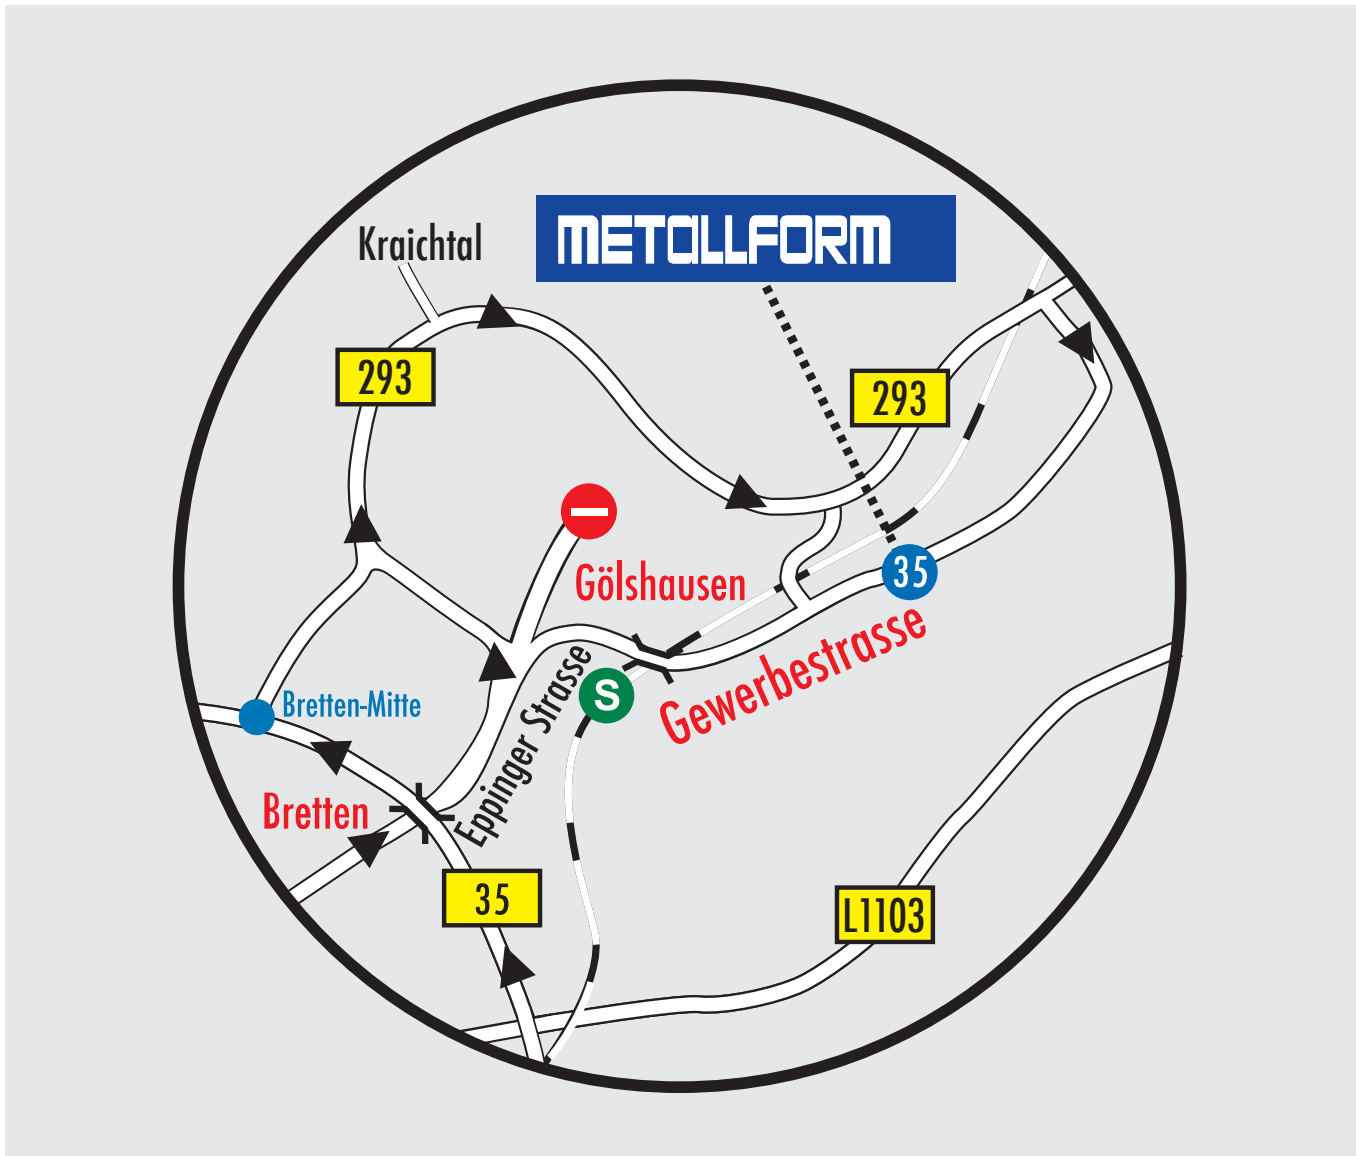

METALLFORM Wächter GmbH

P.O. Box 1423 · D-75004 Bretten
Gewerbestr. 35 · D-75015 Bretten-Gölshausen

Phone +49 (0)72 52. 94 26-0

Fax +49 (0)72 52. 94 26-11

contact@metallform.de · www.metallform.de

How to get to METALLFORM:

From direction Heilbronn (B 293) take exit „Industriegebiet Gölshausen-Nord“ → priority road (first „Westliche Gewerbestr.“, then straight ahead „Gewerbestr.“). You will find METALLFORM on the right.

From direction Bruchsal/Karlsruhe/Stuttgart (B 35) take exit „Bretten-Mitte“, then B 293 Richtung „Industriegebiet Gölshausen“ or „Heilbronn“, then take exit „Industriegebiet Gölshausen-Süd“ → priority road (first „Steinacker“, then keep to the left „Gewerbestr.“). You will find METALLFORM on the left.

From direction Pforzheim take federal road B 294 through the town of Bretten direction „Heilbronn“. Leaving Bretten first keep left and then right → „Industriegebiet Gölshausen“ or „Heilbronn“, then take exit „Industriegebiet Gölshausen-Süd“ → priority road (first „Steinacker“, then turn off left „Gewerbestr.“). You will find METALLFORM on the left.

GPS: N49° 49'04,7

E008° 8'73,4