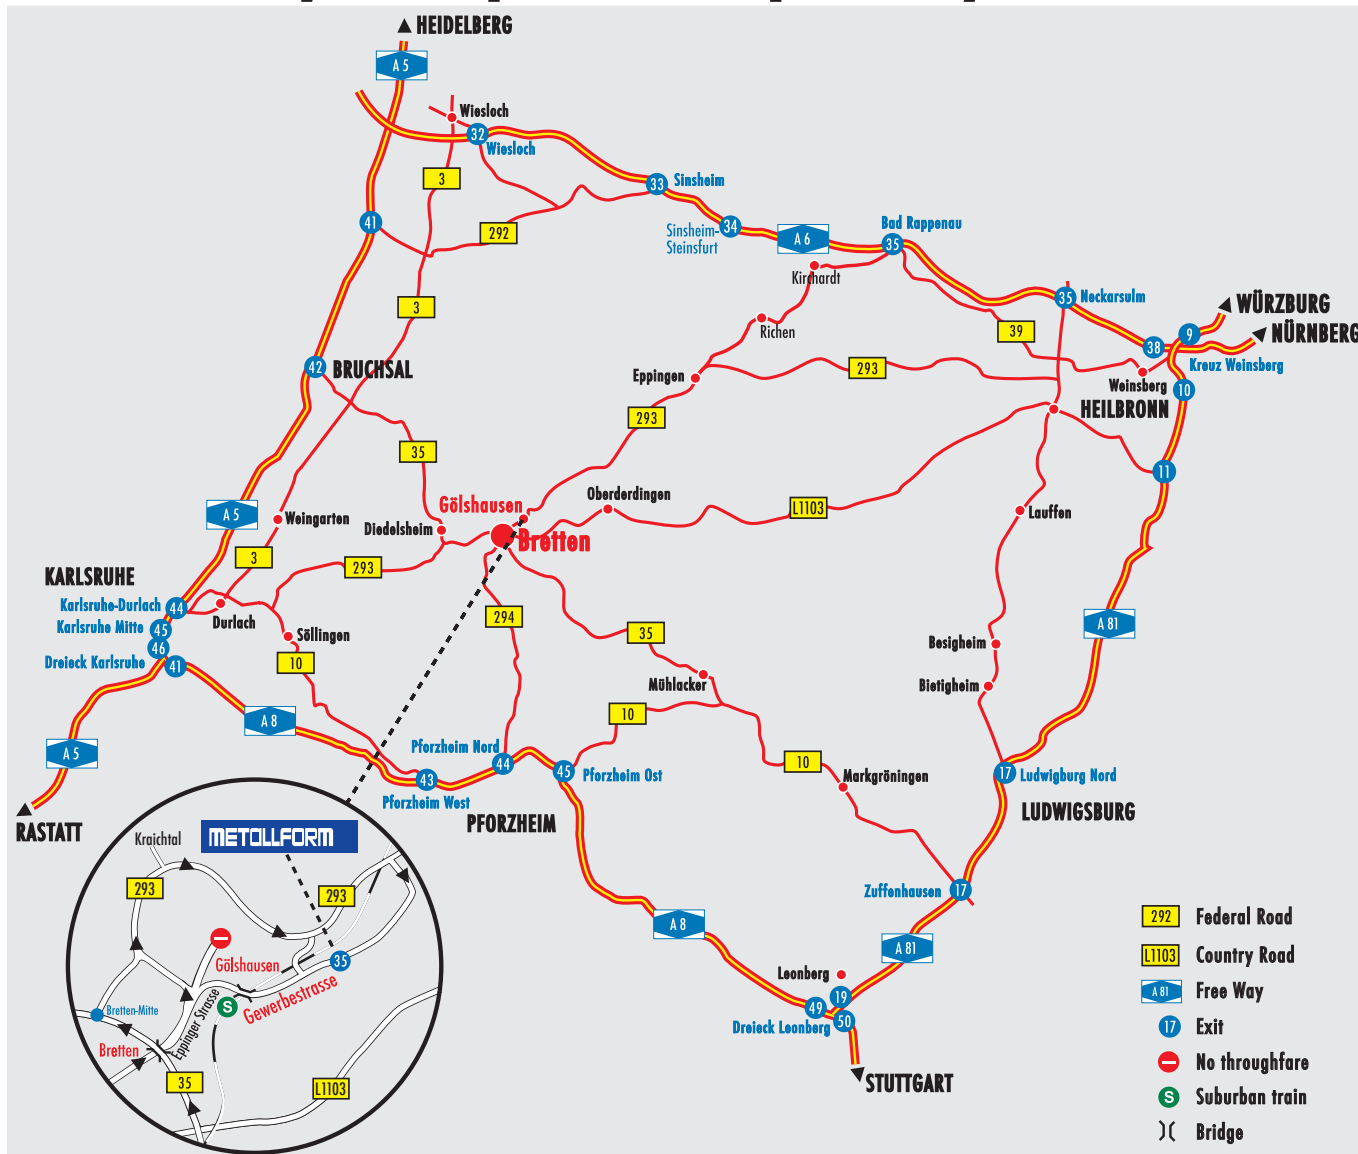

We wish you a pleasant journey!

Exits:

A8 from direction Munich/Stuttgart → Pforzheim Nord (44)

A5 from direction Basel/Freiburg → Karlsruhe-Durlach (44)

A5 from direction Frankfurt/Mannheim/Heidelberg → Bruchsal (42)

From direction Bruchsal/Karlsruhe/Stuttgart (B 35) take exit „Bretten-Mitte“, then B 293 Richtung „Industriegebiet Gölshausen“ or „Heilbronn“, then take exit „Industriegebiet Gölshausen-Süd“ → priority road (first „Steinacker“, then keep to the left „Gewerbestr.“). You will find METALLFORM on the left.

From direction Pforzheim take federal road B 294 through the town of Bretten direction „Heilbronn“. Leaving Bretten first keep left and then right → „Industriegebiet Gölshausen“ or „Heilbronn“, then take exit „Industriegebiet Gölshausen-Süd“ → priority road (first „Steinacker“, then turn off left „Gewerbestr.“). You will find METALLFORM on the left.

GPS: N49° 49'04,7

E008° 8'73,4